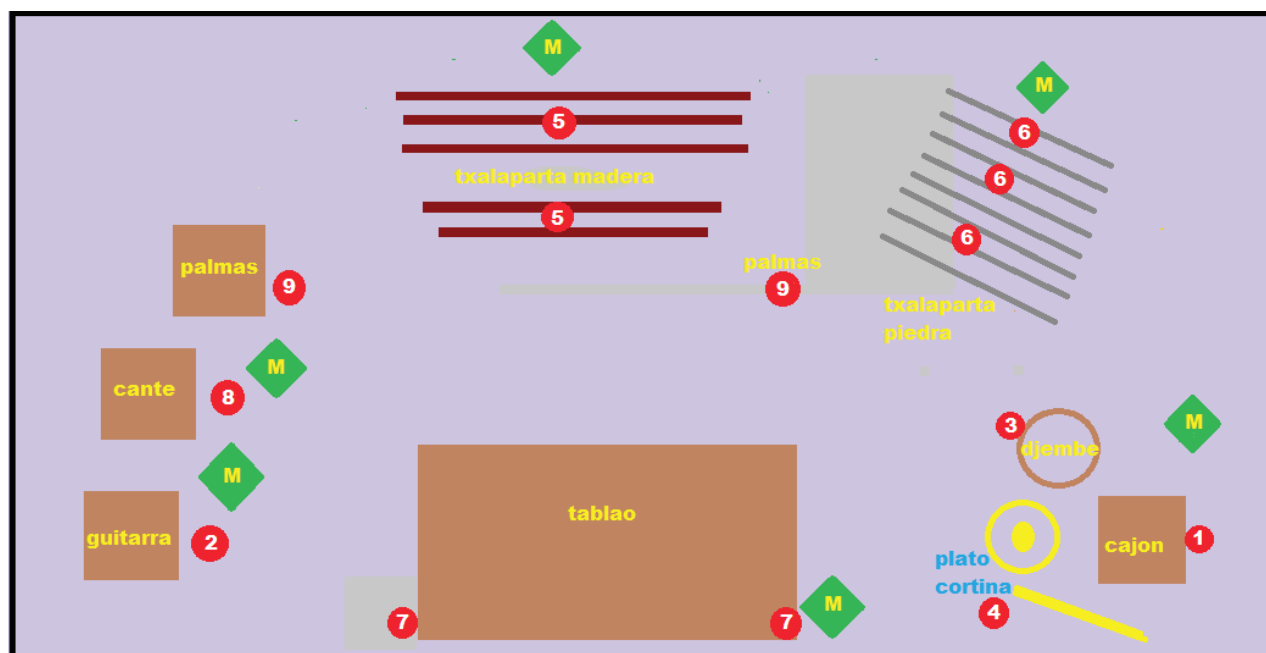

Berriketan

Txalaparta + Flamenco

RIDER BERRIKETAN :

-Lista de canales :

1 . Cajón	shure beta 58 o similar pata pequeña	gate (micro).
2 . Guitarra	shure beta 57 o similar	gate (micro).
3 . Djembe	shure beta 56 o similar	gate (micro).
4 . Percusión	AKG 451 o similar	gate - compress (micro).
5 . Txalaparta Madera	2 shures 57,58 o similar Patas pequeñas	gate - compress (micro).
6 . Txalaparta Piedra	3 shures 57,58 o similar Patas pequeñas	gate - compress (micro).
7 . Tablao	2 shures beta 52 o similar	gate - compress (micro).
8 . Voz	shure sm 58 o similar	gate - compress (micro).
9 . Palmas	2 shureS sm 58 o similar	gate - compress (micro).

-Mesa de control de monitores y con técnico .

-Todas las líneas probadas antes del montaje del back stage.

-1 hora y media de prueba.

en verde: Monitores

en rojo: Microfonos